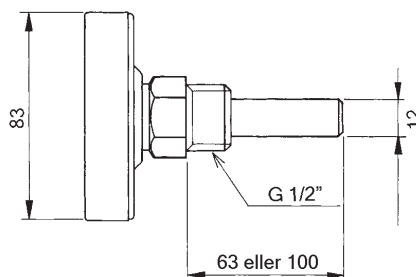

# Termometer

typ 1208/B och 1209/B

instickstermometer med ficka

Datablad **10.20.01**

utg.12.01

<b>Utförande</b>	Termometer med nedåtriktad eller bakåtriktad känselkropp och skyddssocka av mässing.
<b>Typ</b>	<b>1209/B</b> = Nedåtriktad känselkropp <b>1208/B</b> = Bakåtriktad känselkropp
<b>Husdim</b>	Dim 83 mm
<b>Hus</b>	Aluminium
<b>Mätsystem</b>	Bimetall
<b>Tillåten arbetstemp</b>	Hela skalvärdet vid vilande mätning
<b>Montagesätt</b>	Nedåtriktad eller bakåtriktad känselkropp
<b>Känselkropp</b>	Skyddssocka av mässing Ø 12 mm
<b>Anslutning</b>	G1/2"
<b>Införingslängd</b>	L = 63 eller 100 mm
<b>Gradering</b>	-30+120°C

Termometer 1209/B

Typ	Montering	L	Mätområde	Best.nr
1208/B	bakåtriktad	63	-30+120°C	12087006
1209/B	nedåtriktad	63	-30+120°C	12097006

Termometer 1208/B

1209/B

1208/B