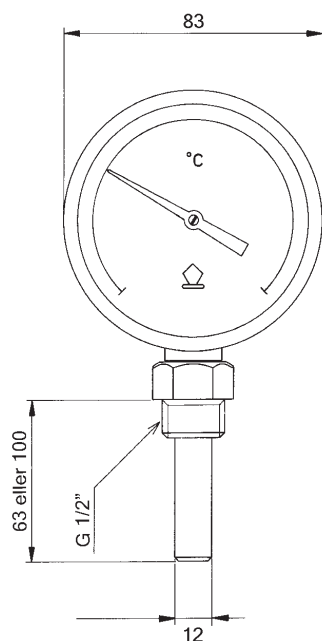

# Termometer

typ 1208/B och 1209/B

instickstermometer med ficka

Datablad **10.20.01**

utg.12.01

<b>Utförande</b>	Termometer med nedåtriktad eller bakåtriktad känselkropp och skyddssocka av mässing.
<b>Typ</b>	<b>1209/B</b> = Nedåtriktad känselkropp <b>1208/B</b> = Bakåtriktad känselkropp
<b>Husdim</b>	Dim 83 mm
<b>Hus</b>	Aluminium
<b>Mätsystem</b>	Bimetall
<b>Tillåten arbetstemp</b>	Hela skalvärdet vid vilande mätning
<b>Montagesätt</b>	Nedåtriktad eller bakåtriktad känselkropp
<b>Känselkropp</b>	Skyddssocka av mässing Ø 12 mm
<b>Anslutning</b>	G1/2"
<b>Införingslängd</b>	L = 63 eller 100 mm
<b>Gradering</b>	-30+120°C

Termometer 1209/B

Typ	Montering	L	Mätområde	Best.nr
1208/B	bakåtriktad	63	-30+120°C	12087006
1209/B	nedåtriktad	63	-30+120°C	12097006

Termometer 1208/B

1209/B

1208/B