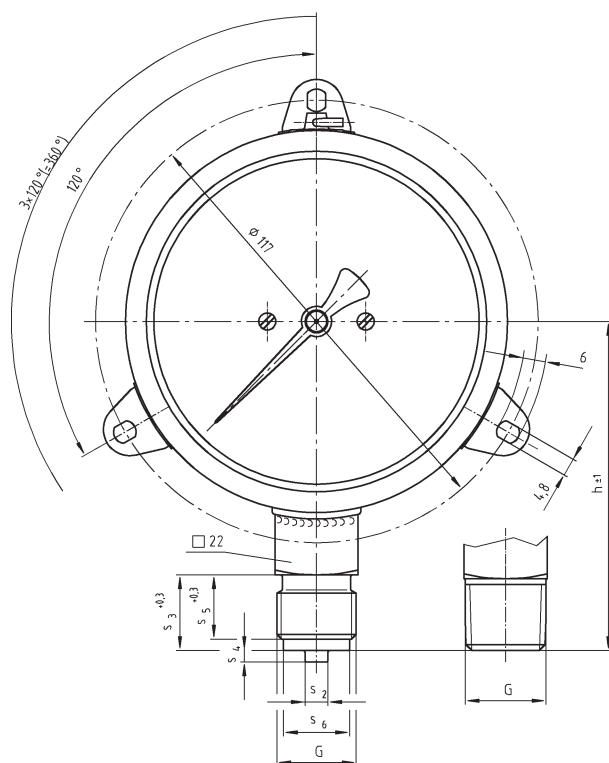

# Måttskiss

tryckmätare säkerhetsutförande  
nedåtriktad - med fästörön för väggmontage

Datablad **14.15.01**

utg.08 .01

Fig.nr	Husdim	Utförande	Datablad
2855	100 mm	Standard	02.10.01
2955	100 mm	Vätskedämpad	02.10.01

G	h=1	s2	s3	s4	s5	s6
G1/2B	87	ø6	20	3	17	ø17,5
G1/2B JIS	87	ø5	20	3	-	-
G3/8B	83	ø5,5	16	3	14	ø13
G1/4B	80	ø5	13	2	11	ø9,5
M20x1,5	87	ø6	20	3	17	ø17,5
M12x1,5	80	ø5	13	2	11	ø9,5
1/2NPT	86	-	19	-	-	-
1/4NPT	80	-	13	-	-	-
R1/2-2999	86	-	19	-	-	-
R1/4-2999	80	-	13	-	-	-