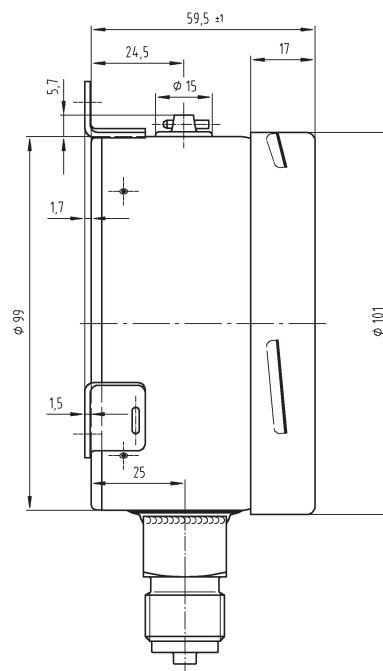

# Måttskiss

tryckmätare säkerhetsutförande  
nedåtriktad - med fästörön för väggmontage

Datablad **14.15.01**

utg.08 .01

Fig.nr	Husdim	Utförande	Datablad
2855	100 mm	Standard	02.10.01
2955	100 mm	Vätskedämpad	02.10.01

G	h=1	s2	s3	s4	s5	s6
G1/2B	87	ø6	20	3	17	ø17,5
G1/2B JIS	87	ø5	20	3	-	-
G3/8B	83	ø5,5	16	3	14	ø13
G1/4B	80	ø5	13	2	11	ø9,5
M20x1,5	87	ø6	20	3	17	ø17,5
M12x1,5	80	ø5	13	2	11	ø9,5
1/2NPT	86	-	19	-	-	-
1/4NPT	80	-	13	-	-	-
R1/2-2999	86	-	19	-	-	-
R1/4-2999	80	-	13	-	-	-