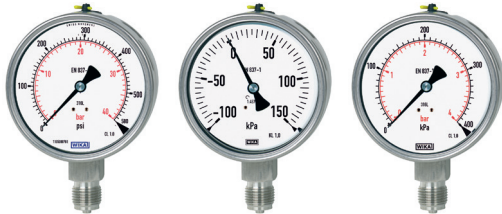

Tryckmätare

Monteringstillbehör

Verkstadstjänster

Datablad 15.20.10

utg.18.01

Skalbyte

Skalbyte till annan tryckenhet som Pa, kPa, MPa, Psi eller med dubbelgraderad skala bar/kPa, bar/MPa, bar/psi, kPa/psi med flera

Färgade fält eller skalor

Röda, gröna eller gula fält för markering av max- eller mingränser samt skalor med svart bakgrund och vit gradering och siffror

Släpvisare och ställvisare

Montering av röd släpvisare för indikering av maximalt uppmätt tryck eller röd ställbar märkesvisare för inställning av max- eller minvärde

Elektrisk kontaktdon

Montering av elektrisk kontaktdon på tryckmätare eller termometrar med husdimension 100 eller 160 mm. Magnetspringkontakt eller induktiv kontakt

Vätskefyllt hus för -40°C

Specialfyllning av tryckmätarhus med fyllningsvätska för omgivningstemperatur ned till -40°C. Tilläggstjänst för vätskedämpade mätare i serie 2750 eller 2940.

TAG-brickor

TAG-brickor i syrafast stål med permanent ingraverat nummer enligt kundens önskemål. Monteras på mätinstrumentet med syrafast tråd.

Bakfläns, frontfläns eller bygel

Montering av bakfläns för väggmontage och frontfläns eller bygel för panelmontage. Avser tryckmätare med rostfritt hus dim 63, 100 eller 160 mm