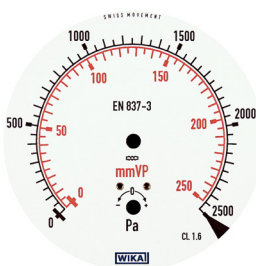

Färgade fält eller skalor

Röda, gröna eller gula fält för markering av max- eller mingränser samt skalor med svart bakgrund och vit gradering och siffror

Släpvisare och ställvisare

Montering av röd släpvisare för indikering av maximalt uppmätt tryck eller röd ställbar märkesvisare för inställning av max- eller minvärde

Husdim 100 mm - Tilläggstjänst - Skalbyte till annan tryckenhet

Skalbyte från enbart BAR till bar/Pascal, bar/psi, psi/kPa eller enbart Pascal (kPa eller MPa)

dubbelgraderad skala
bar/Pascal

dubbelgraderad skala
bar/psi

enkelgraderad skala
kPa eller MPa

specialskala
med rött fält

Låga tryck - Tilläggstjänst - Skalbyte till annan tryckenhet

Skalbyte från mbar till mmvP/Pascal, mmvP eller kPa

dubbelgraderad skala
mmvP/Pa

enkelgraderad skala
mmvP