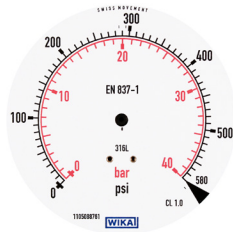

dubbelgraderad skala
bar/psi