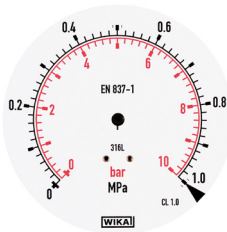

dubbelgraderad skala
bar/Pascal