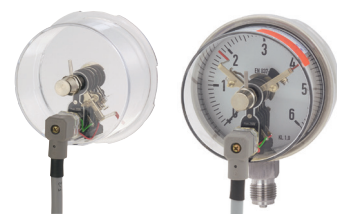

Färgade fält eller skalor

Röda, gröna eller gula fält för markering av max- eller mingränser samt skalor med svart bakgrund och vit gradering och siffror

Släpvisare och ställvisare

Montering av röd släpvisare för indikering av maximalt uppmätt tryck eller röd ställbar märkesvisare för inställning av max- eller minvärde

Elektrisk kontaktdon

Montering av elektrisk kontaktdon på tryckmätare eller termometrar med husdimension 100 eller 160 mm. Magnetspringkontakt eller induktiv kontakt

Vätskefyllt hus för -40°C

Specialfyllning av tryckmätarhus med fyllningsvätska för omgivningstemperatur ned till -40°C. Tilläggstjänst för vätskedämpade mätare i serie 2750 eller 2940.

TAG-brickor

TAG-brickor i syrafast stål med permanent ingraverat nummer enligt kundens önskemål. Monteras på mätinstrumentet med syrafast tråd.

Bakfläns, frontfläns eller bygel

Montering av bakfläns för väggmontage och frontfläns eller bygel för panelmontage. Avser tryckmätare med rostfritt hus dim 63, 100 eller 160 mm